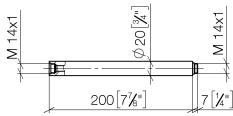

Rallonge pour douche fixe 200 mm - Laiton (Or 23cts)

IMO

12 120 970

	Laiton (Or 23cts)	12 120 970-09
	Or clair brossé	12 120 970-27

S'adapte aux gammes suivantes : IMO,
LULU, MADISON, MEM, TARA, CL.1, LISSÉ,
VAIA, META, CYO

Rallonge pour douche fixe 200 mm - Laiton (Or 23cts)

IMO

12 120 970

12 120 970

mm [inches]

12 120 970

Les pièces pour les
autres finitions
peuvent être
trouvées ici : Or clair
brossé

Liste des pièces de rechange

N°	Article Numéro	Désignation	Fréquence de montage	Délai de livraison
1	90 14 10 011 00 90	joint	1	2
2	09 24 04 180-09	rallonge	1	60