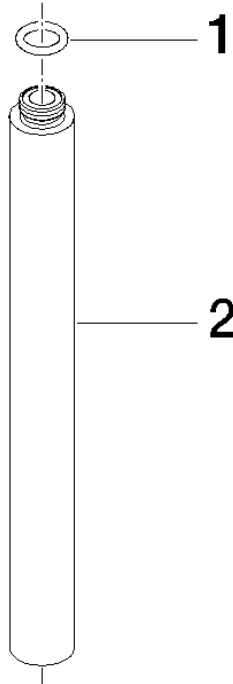

Rallonge pour douche fixe 200 mm - Laiton (Or 23cts)

IMO

12 120 970

	Laiton (Or 23cts)	12 120 970-09
	Or clair brossé	12 120 970-27

S'adapte aux gammes suivantes : IMO,
LULU, MADISON, MEM, TARA, CL.1, LISSÉ,
VAIA, META, CYO

Rallonge pour douche fixe 200 mm - Laiton (Or 23cts)

IMO

12 120 970

12 120 970

mm [inches]

12 120 970

Les pièces pour les
autres finitions
peuvent être
trouvées ici : Or clair
brossé

Liste des pièces de rechange

N°	Article Numéro	Désignation	Fréquence de montage	Délai de livraison
1	90 14 10 011 00 90	joint	1	2
2	09 24 04 180-09	rallonge	1	60